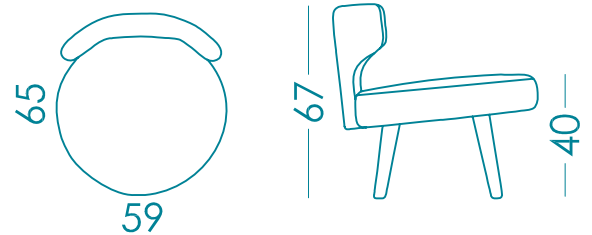

Optionen

Verpackung

Verpackung aus einziehbarem Plastik und Schutzkanten.

Die Verpackung entsteht zeitgleich mit dem Design und wird so **optimiert**, dass es leicht zu transportieren ist, damit so wenig Platz wie möglich benötigt, wodurch unnötiger Einsatz von Verpackungsmaterial vermieden wird.

Nachhaltigkeit

Unser **Design ist verantwortungsvoll**, es minimiert die Auswirkungen industrieller Aktivitäten so weit wie möglich und optimiert alle Bereiche von Design und Produktion.

Die Fama Produkte sind **frei von PFCs**.

Der **Umweltpolitik** des Unternehmens nach werden in unserem Werk 99,9% der Abfälle recycelt.

ZIPO wird von Fama Sofas hergestellt, deren Qualitätssystem von AENOR und IQNET gemäß ISO 9001-2015 zertifiziert ist und mit der Zertifikatsnummer ES-0790/1999 zählt. Zusätzlich zum Umweltmanagement-Zertifikat gemäß ISO 14001-2019.

Alle Modelle haben die forderte Probe für die Einführung eines Qualitätszeichens von der Labor Adima-Cetem.

FAMA SOFAS S.L.U.
C/ Dr. Barraquer | Roviral, 1 - P.O.Box 41
30510 YECLA (Murcia) SPAIN
Telf: 968751050 / info@fama.es / www.fama.es